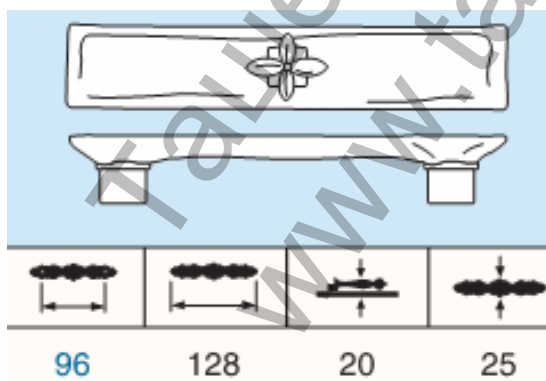

Дръжка Rei мебелна тип Rustic 128x20 мм, калай, 1109

Продукт: [Дръжка Rei мебелна тип Rustic 128x20 мм, калай, 1109](#)

Категория: [Дръжки за мебели](#)

Бранд: [Rei](#)

Категория бранд: [Дръжка Rei](#)